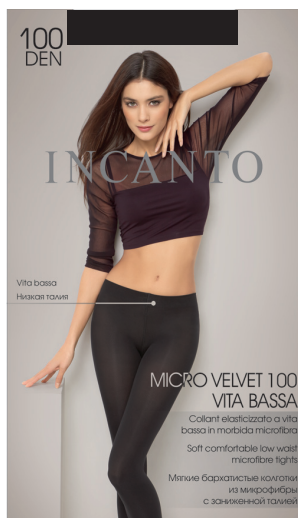

MICRO VELVET 100 VITA BASSA

- **I** Collant coprente elasticizzato in morbida microfibra a vita bassa. Cinturino confortevole, tassello igienico e cucitura piatta.
- **ENG** Opaque low waist soft microfibre tights. Comfort waisband, hygienic gusset and flat seam.
- **RUS** Мягкие бархатистые колготки из микрофибры с низкой талией. Удобный широкий пояс, гигиеническая ластовица, плоский шов.

90% Poliammide - Polyamide - Полиамид
10% Elastan - Spandex - Эластан

Taglia/ Size/ Размер: 2-3-4

Colori / Colors / Цвета: Bianco, Moka, Nero