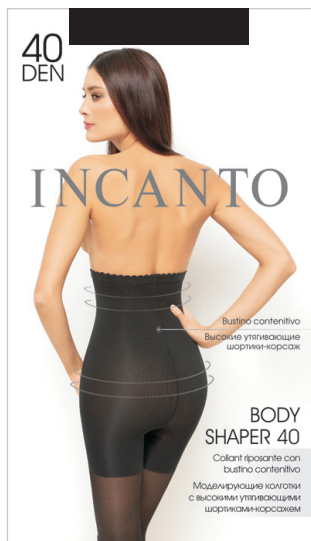

LINEA PERFECT BODY / PERFECT BODY LINE / ЛИНИЯ PERFECT BODY

BODY SHAPER 40

1. **I** Collant riposante con bustino contenitivo. Effetto snellente sul girovita e modellante su cosce glutei. Con cucitura confortevole e tassello igienico.
2. **END** Support tights with high tighten corsage-shorts, slimming waist and modelling hips and bottom. Comfort seam and hygienic gusset.
3. **RUS** Моделирующие колготки с высокими утягивающими шортиками-корсажем. Придают силуэту идеальную форму, корректируя форму ягодиц, бедер и живота, подчеркивая изгиб талии. Комфортный шов и гигиеническая ластовица.

82% Poliammide - Polyamide - Полиамид
18% Elastan - Spandex - Эластан

Taglia/ Size/ Размер: 2-3-4-5

Colori / Colors / Цвета: Daino, Nero